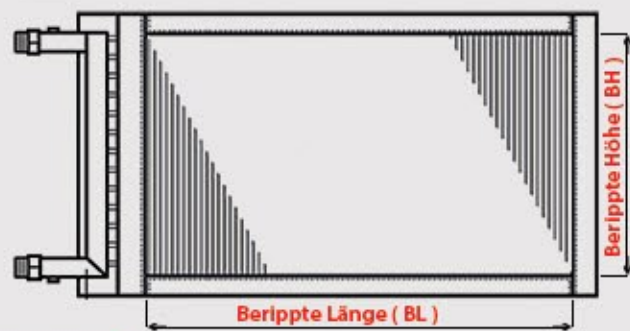

10%

**SP01.046**  
**Wärmetauscher/Luftkühler**  
• 600 mm x 500 mm ( BL x BH )  
• 180 mm Rahmentiefe  
• 6 Rohrreihen

jetzt €489

10%

**SP01.047**  
**Wärmetauscher/Luftkühler**  
• 600 mm x 600 mm ( BL x BH )  
• 180 mm Rahmentiefe  
• 6 Rohrreihen