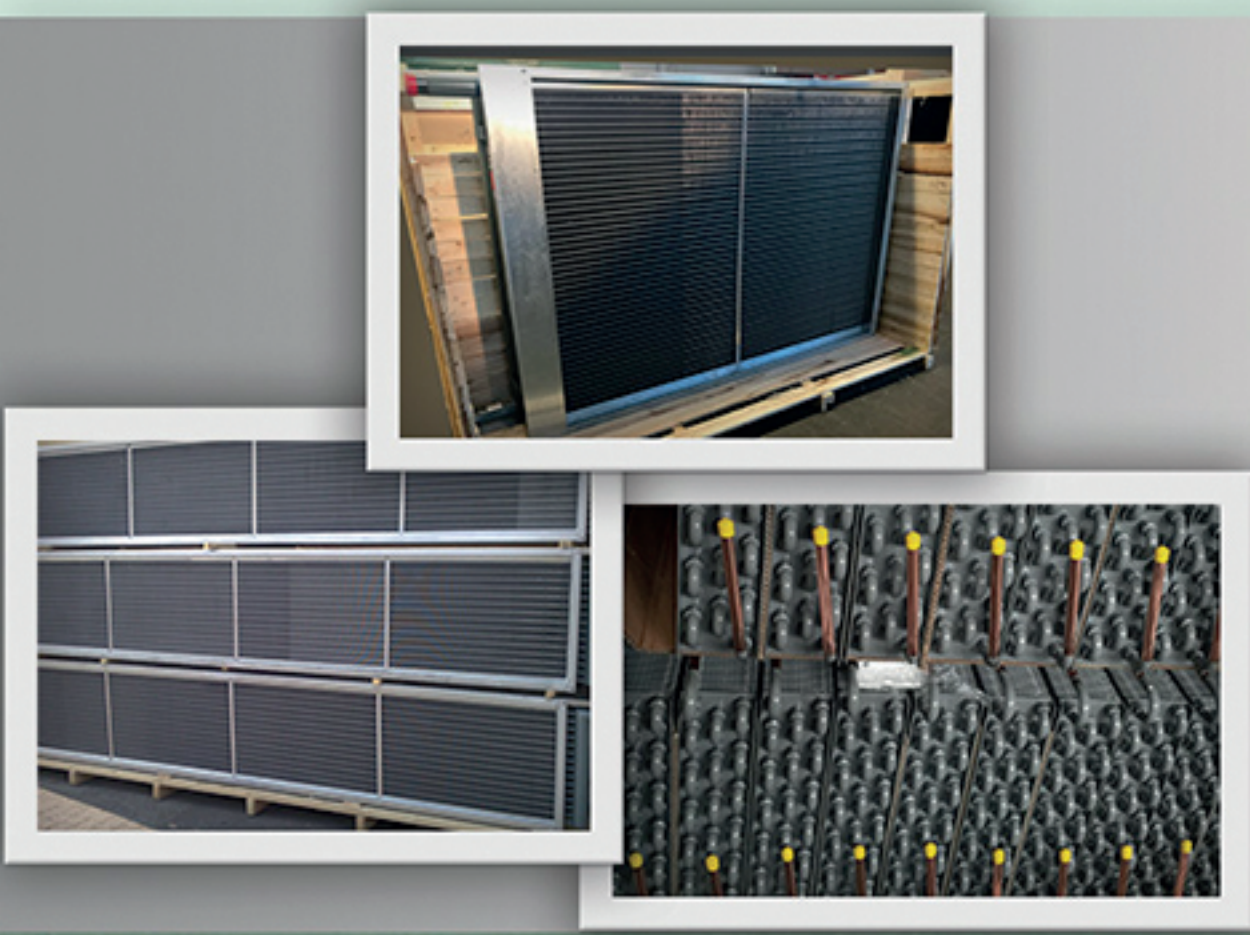

## VERFÜGBARE GRÖSSEN DIREKT AB LAGER:

Berippte Länge (BL)	Berippte Höhe (BH)	Anzahl Rohrreihen
300mm x 250mm		2 RR
400mm x 300mm		2 RR
400mm x 400mm		2 RR
500mm x 300mm		2 RR
500mm x 500mm		2 RR
600mm x 500mm		2 RR
600mm x 600mm		2 RR
800mm x 600mm		2 RR
900mm x 600mm		2 RR
1000mm x 600mm		2 RR

Berippte Länge (BL)	Berippte Höhe (BH)	Anzahl Rohrreihen
300mm x 250mm		4 RR
400mm x 300mm		4 RR
400mm x 400mm		4 RR
500mm x 300mm		4 RR
500mm x 500mm		4 RR
600mm x 500mm		4 RR
600mm x 600mm		4 RR
800mm x 600mm		4 RR
900mm x 600mm		4 RR
1000mm x 600mm		4 RR

Berippte Länge (BL)	Berippte Höhe (BH)	Anzahl Rohrreihen
600mm x 500mm		6 RR
600mm x 600mm		6 RR
800mm x 600mm		6 RR
900mm x 600mm		6 RR
1000mm x 600mm		6 RR

**Umweltschonende Wärmetauscher mit individuellen Materialkombinationen**